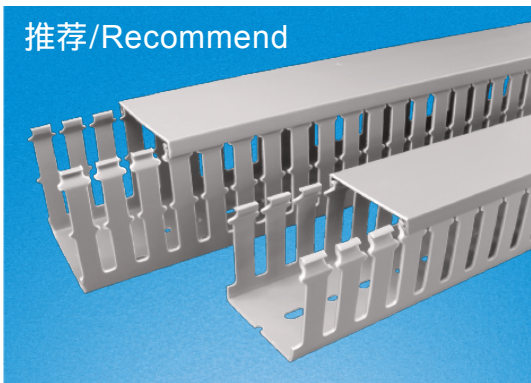

# RCCN 日成VDRF型环保阻燃线槽 Wide Slot Wiring Duct

## 推荐/Recommend

产品材质:采用低卤素硬质PVC料制成,环保无污染,不含铅等有毒物。  
 产品认证:美国UL:E306674 欧洲CE 欧洲环保RoHS,REACH,REACH,铁道阻燃低烟。  
 防火等级:UL94V-0,低烟微卤,遇火不燃烧,防火性及绝缘性特佳。  
 产品构造:由槽底及槽盖组成,底槽两侧设有出线孔。  
 颜色:灰色.白色.蓝色.黑色(可定制其它颜色,有起订量要求)  
 工作温度:静态-40°C持续高温至65°C,短时间可达85°C。  
 使用方法:先将底槽固定,将所要配的线装入槽内,盖上槽盖即可。  
 产品特性:1.反扣式槽盖与槽体设计组合后绝不脱落,且接合面平滑,不割伤手及擦损附近配线。  
 2.配线槽65°C内不易断裂,变形,变色,装配省时便利。  
 3.出线孔低、组合容易、拆卸简单、易于配线。

**更多选择:量大可按需求生产所需规格或定制长度.例:VDR8080F(L=1.7M)**  
 Wide slot/finger design provides greater sidewall rigidity and can be used with a wide range of wire bundle sizes.  
 Certificates:UL:E306674 CE:EN50085 RoHS,REACH. Made of rigid PVC  
 Work temperature:-40 °c to 65 °c  
 UL94 Flammability Rating of V-0  
 Provided with mounting holes  
 Available color:gray.white.blue.black and other special colors  
**Special length come with MOQ request**