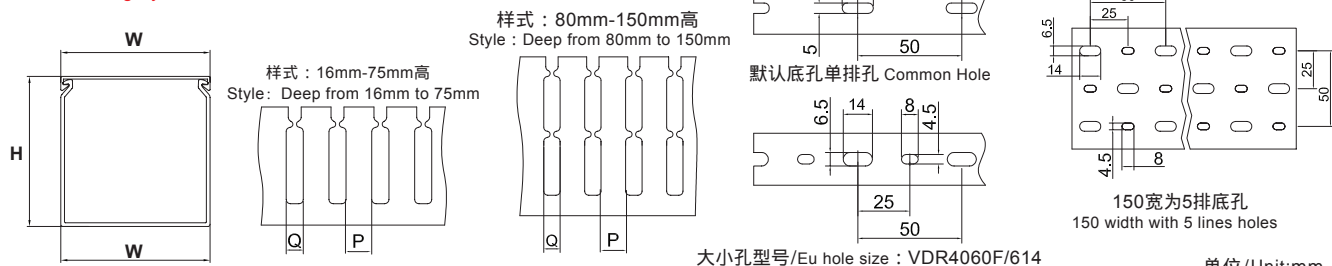

产品材质:采用低卤素硬质PVC料制成,环保无污染,不含铅等有毒物。
产品认证:美国UL:E306674 欧洲CE 欧洲环保RoHS,REACH,REACH,铁道阻燃低烟。
防火等级:UL94V-0,低烟微卤,遇火不燃烧,防火性及绝缘性特佳。
产品构造:由槽底及槽盖组成,底槽两侧设有出线孔。
颜色:灰色.白色.蓝色.黑色(可定制其它颜色,有起订量要求)
工作温度:静态-40°C持续高温至65°C,短时间可达85°C。
使用方法:先将底槽固定,将所要配的线装入槽内,盖上槽盖即可。
产品特性:1.反扣式槽盖与槽体设计组合后绝不脱落,且接合面平滑,不割伤手及擦损附近配线。
2.配线槽65°C内不易断裂,变形,变色,装配省时便利。
3.出线孔低、组合容易、拆卸简单、易于配线。

更多选择:量大可按需求生产所需规格或定制长度.例:VDR8080F(L=1.7M)
Wide slot/finger design provides greater sidewall rigidity and can be used with a wide range of wire bundle sizes.
Certificates:UL:E306674 CE:EN50085 RoHS,REACH. Made of rigid PVC
Work temperature:-40 °c to 65 °c
UL94 Flammability Rating of V-0
Provided with mounting holes
Available color:gray.white.blue.black and other special colors
Special length come with MOQ request

推荐:灰色为常规库存产品,其它颜色有起订量要求。
Comment: gray is the common color, other color need more MOQ